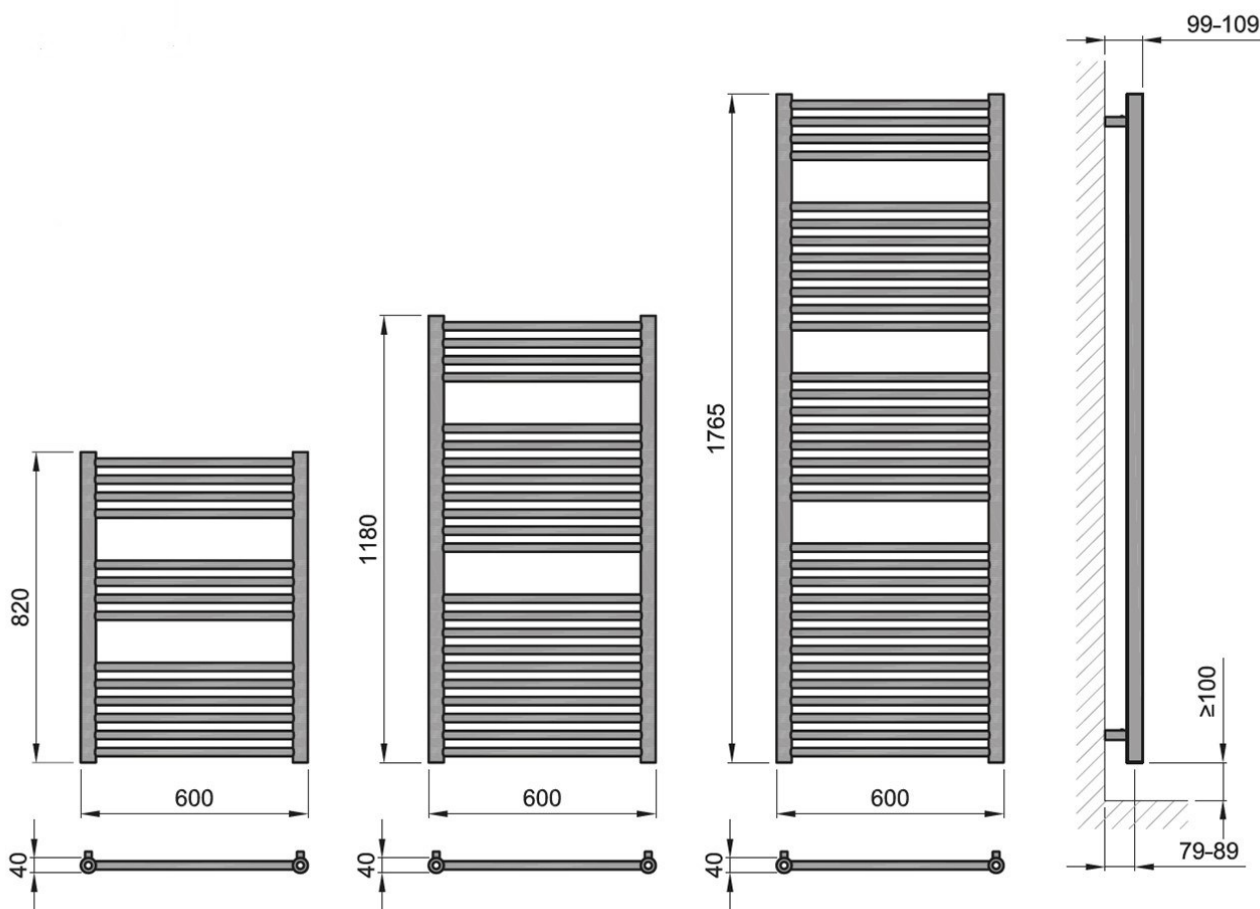

de
vormgevers
van
warmte

HEAT & DESIGN

Maatschets Eva

Maatschets Eva

Hartmaat aansluiting bij breedte 600 mm. = 550 mm.

Hartmaat aansluiting bij breedte 500 mm. = 450 mm.