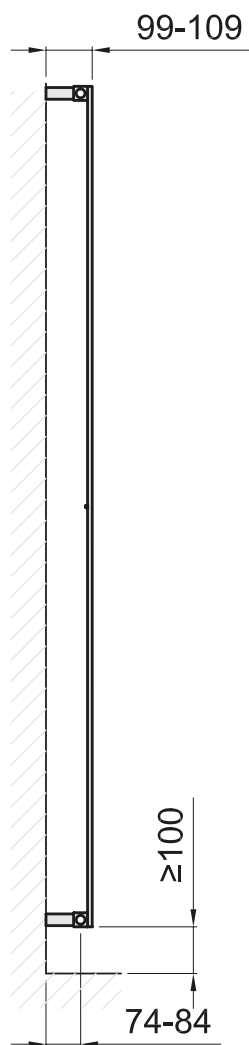

D50 aansluiting wordt standaard geleverd bij deze radiator.

Kranensets: zie blz. 208 / 209

Onderblokken: zie blz. 210